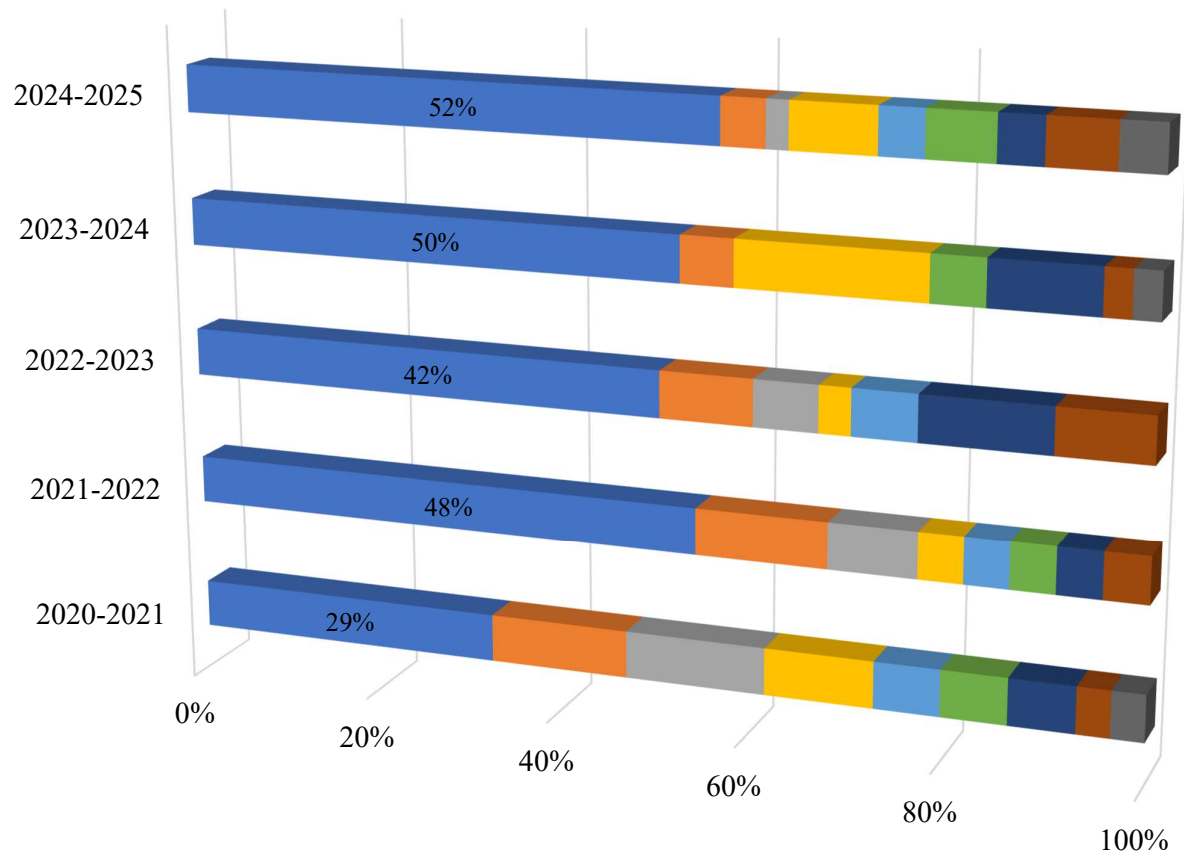

**Mokinių, baigusią pradinio ugdymo programą,
pasiskirstymas 2021-2025 metais**

PASIRINKTA UGDYMO ĮSTAIGA	Mokinių skaičius (proc.) pagal mokslo metus				
	2020-2021	2021-2022	2022-2023	2023-2024	2024-2025
LSMU Gimnazija	29%	48%	42%	50%	52%
Kauno jėzuitų gimnazija	10%	4%	2,7%	18,4%	8%
KTU inžinerijos licėjus	3%	4%	8%	2,6%	6,25%
Kauno Jurgio Dobkevičiaus progimnazija	6%	4%		5,2%	6,25%
VšĮ "Herojus"	13%	12%	8%	5,2%	4,16%
Kauno Suzuki progimnazija	13%	8%	5,5%		2,08%
Kauno Žaliakalnio progimnazija	6%	4%	5,5%		4,16%
Kauno Jono Pauliaus II gimnazija	6%	4%	11%	10,5%	4,16%
Kauno dailės gimnazija	3%		5,5%		
Kauno Veršvų gimnazija	3%				2,08%
Kauno Senamiesčio progimnazija	3%			2,6%	4,16%
Kauno V. Kudirkos progimnazija		4%			
Kauno r. Raudondvario gimnazija		4%			
Druskininkų sav. Viečiūnų progimnazija	3%				
Kauno Juozo Urbšio progimnazija			2,7%		
Kauno r. Babtų gimnazija			2,7%		
Kauno tarptautinė gimnazija			2,7%		
Vilniaus tarptautinis prancūzų licėjus			2,7%		
Kauno Pilėnų progimnazija				2,6%	
Generolo Povilo Plechavičiaus kadetų licėjus				2,6%	
Kauno Šv. Kazimiero progimnazija					2,08%
Kauno B. Brazdžionio mokykla					4,16%